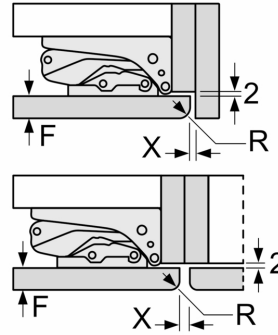

- Dimensions (H x L x P) : 177.2 x 54.1 x 54.8 cm
- Classe climatique : SN-ST
- Charnières à droite, réversibles
- Voltage 220 - 240 V
- Longueur du câble d'alimentation : 230 cm

Accessoires

- Kit renfort pour portes lourdes
- bac à glaçons

**iQ300, Réfrigérateur intégrable
avec compartiment congélation,
177.2 x 54.1 cm, Charnières
pantographes
KI82LVFE0**

Cotes

A	B	C	D
1500-1750	22	22	B+5 / C+5
720-1400	19	19	
A1	15	19	
A2	15	19	

Mesures en mm

Mesures en mm

Cotes

Mesures en mm
Recommandation de dimension d'espace libre pour charnière plate

F	R	X
16-19	0-3	2,5
20	0-1	3
	2-3	2,5
21	0-1	3
	2-3	2,5
22	0	4
	1	3,5
	2-3	3

Les dimensions d'espace libre recommandées dans le tableau doivent être respectées afin d'assurer une ouverture sans collision des portes de l'appareil, et d'éviter ainsi d'endommager les meubles de cuisine.