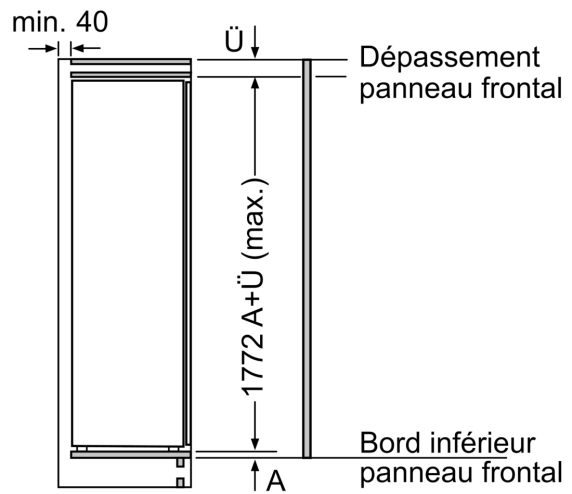

- Dimensions (H x L x P) : 177.2 x 54.1 x 54.8 cm
- Classe climatique : SN-ST
- Charnières à droite, réversibles
- Voltage 220 - 240 V
- Longueur du câble d'alimentation : 230 cm

Accessoires

- Kit renfort pour portes lourdes
- bac à glaçons

**iQ300, Réfrigérateur intégrable
avec compartiment congélation,
177.2 x 54.1 cm, Charnières
pantographes
KI82LVFE0**

Cotes

A	B	C	D
1500-1750	22	22	B+5 / C+5
720-1400	19	19	
A1	15	19	
A2	15	19	

Mesures en mm