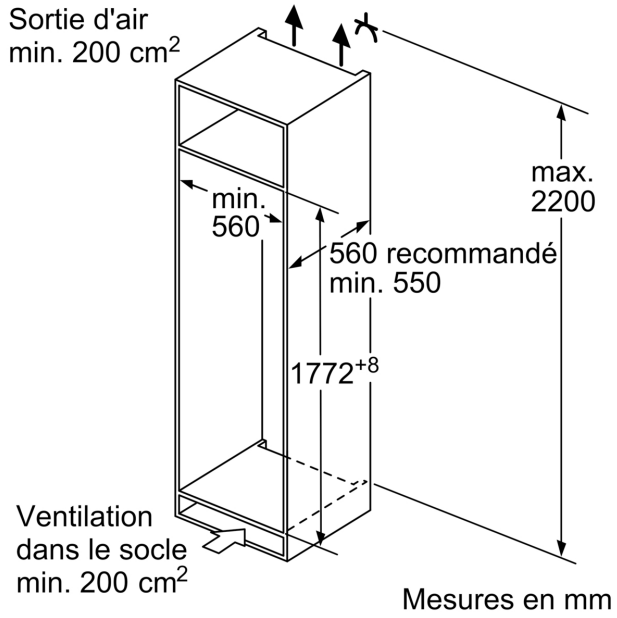

- Dimensions (H x L x P) : 177.2 x 54.1 x 54.8 cm
- Classe climatique : SN-ST
- Charnières à droite, réversibles
- Voltage 220 - 240 V
- Longueur du câble d'alimentation : 230 cm

Accessoires

- Kit renfort pour portes lourdes
- bac à glaçons

**iQ300, Réfrigérateur intégrable
avec compartiment congélation,
177.2 x 54.1 cm, Charnières
pantographes
KI82LVFE0**

Cotes

A	B	C	D
1500-1750	22	22	B+5 / C+5
720-1400	19	19	
A1	15	19	
A2	15	19	

Mesures en mm

Mesures en mm

Cotes

Mesures en mm
Recommandation de dimension d'espace libre pour charnière plate

F	R	X
16-19	0-3	2,5
20	0-1	3
	2-3	2,5
21	0-1	3
	2-3	2,5
22	0	4
	1	3,5
	2-3	3

Les dimensions d'espace libre recommandées dans le tableau doivent être respectées afin d'assurer une ouverture sans collision des portes de l'appareil, et d'éviter ainsi d'endommager les meubles de cuisine.