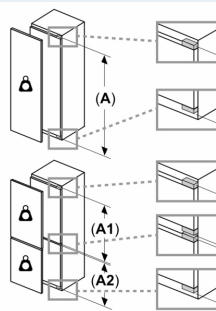

Système de conservation

- 2 freshBox

CONGELATEUR

- Super congélation: yes
- 1 compartiment congélateur intérieur
- Pouvoir de congélation : 2.5 kg en 24h
- Autonomie en cas de coupure électrique : 18 h

INFORMATIONS TECHNIQUES

- Dimensions (H x L x P) : 177.2 x 54.1 x 54.8 cm
- Classe climatique : SN-ST
- Charnières à droite, réversibles
- Voltage 220 - 240 V
- Longueur du câble d'alimentation : 230 cm

Accessoires

- Kit renfort pour portes lourdes
- bac à glaçons

**iQ300, Réfrigérateur intégrable
avec compartiment congélation,
177.2 x 54.1 cm, Charnières
pantographes
KI82LVFE0**

Cotes

A	B	C	D
1500-1750	22	22	B+5 / C+5
720-1400	19	19	
A1	15	19	
A2	15	19	

Mesures en mm

Mesures en mm

Cotes

Mesures en mm
Recommandation de dimension d'espace libre pour charnière plate

F	R	X
16-19	0-3	2,5
20	0-1	3
	2-3	2,5
21	0-1	3
	2-3	2,5
22	0	4
	1	3,5
	2-3	3

Les dimensions d'espace libre recommandées dans le tableau doivent être respectées afin d'assurer une ouverture sans collision des portes de l'appareil, et d'éviter ainsi d'endommager les meubles de cuisine.