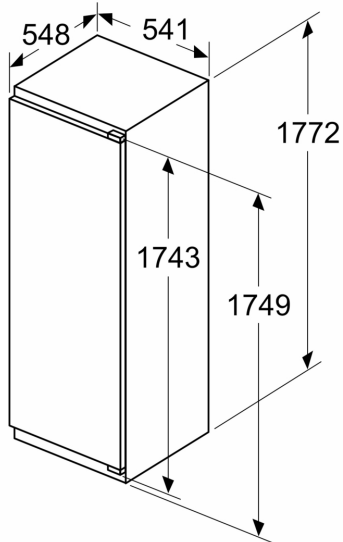

- Dimensions (H x L x P) : 177.2 x 54.1 x 54.8 cm
- Classe climatique : SN-ST
- Charnières à droite, réversibles
- Voltage 220 - 240 V
- Longueur du câble d'alimentation : 230 cm

Accessoires

- Kit renfort pour portes lourdes
- bac à glaçons

**iQ300, Réfrigérateur intégrable
avec compartiment congélation,
177.2 x 54.1 cm, Charnières
pantographes
KI82LVFE0**

Cotes

A	B	C	D
1500-1750	22	22	B+5 / C+5
720-1400	19	19	
A1	15	19	
A2	15	19	

Mesures en mm

Mesures en mm

Cotes

Mesures en mm
Recommandation de dimension d'espace libre pour charnière plate

F	R	X
16-19	0-3	2,5
20	0-1	3
	2-3	2,5
21	0-1	3
	2-3	2,5
22	0	4
	1	3,5
	2-3	3

Les dimensions d'espace libre recommandées dans le tableau doivent être respectées afin d'assurer une ouverture sans collision des portes de l'appareil, et d'éviter ainsi d'endommager les meubles de cuisine.