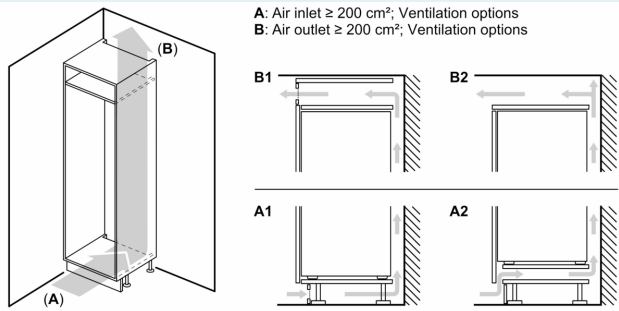

Système de conservation

- 2 freshBox

CONGELATEUR

- Super congélation: yes
- 1 compartiment congélateur intérieur
- Pouvoir de congélation : 2.5 kg en 24h
- Autonomie en cas de coupure électrique : 18 h

INFORMATIONS TECHNIQUES

- Dimensions (H x L x P) : 177.2 x 54.1 x 54.8 cm
- Classe climatique : SN-ST
- Charnières à droite, réversibles
- Voltage 220 - 240 V
- Longueur du câble d'alimentation : 230 cm

Accessoires

- Kit renfort pour portes lourdes
- bac à glaçons

**iQ300, Réfrigérateur intégrable
avec compartiment congélation,
177.2 x 54.1 cm, Charnières
pantographes
KI82LVFE0**

Cotes

A	B	C	D
1500-1750	22	22	B+5 / C+5
720-1400	19	19	
A1	15	19	
A2	15	19	

Mesures en mm